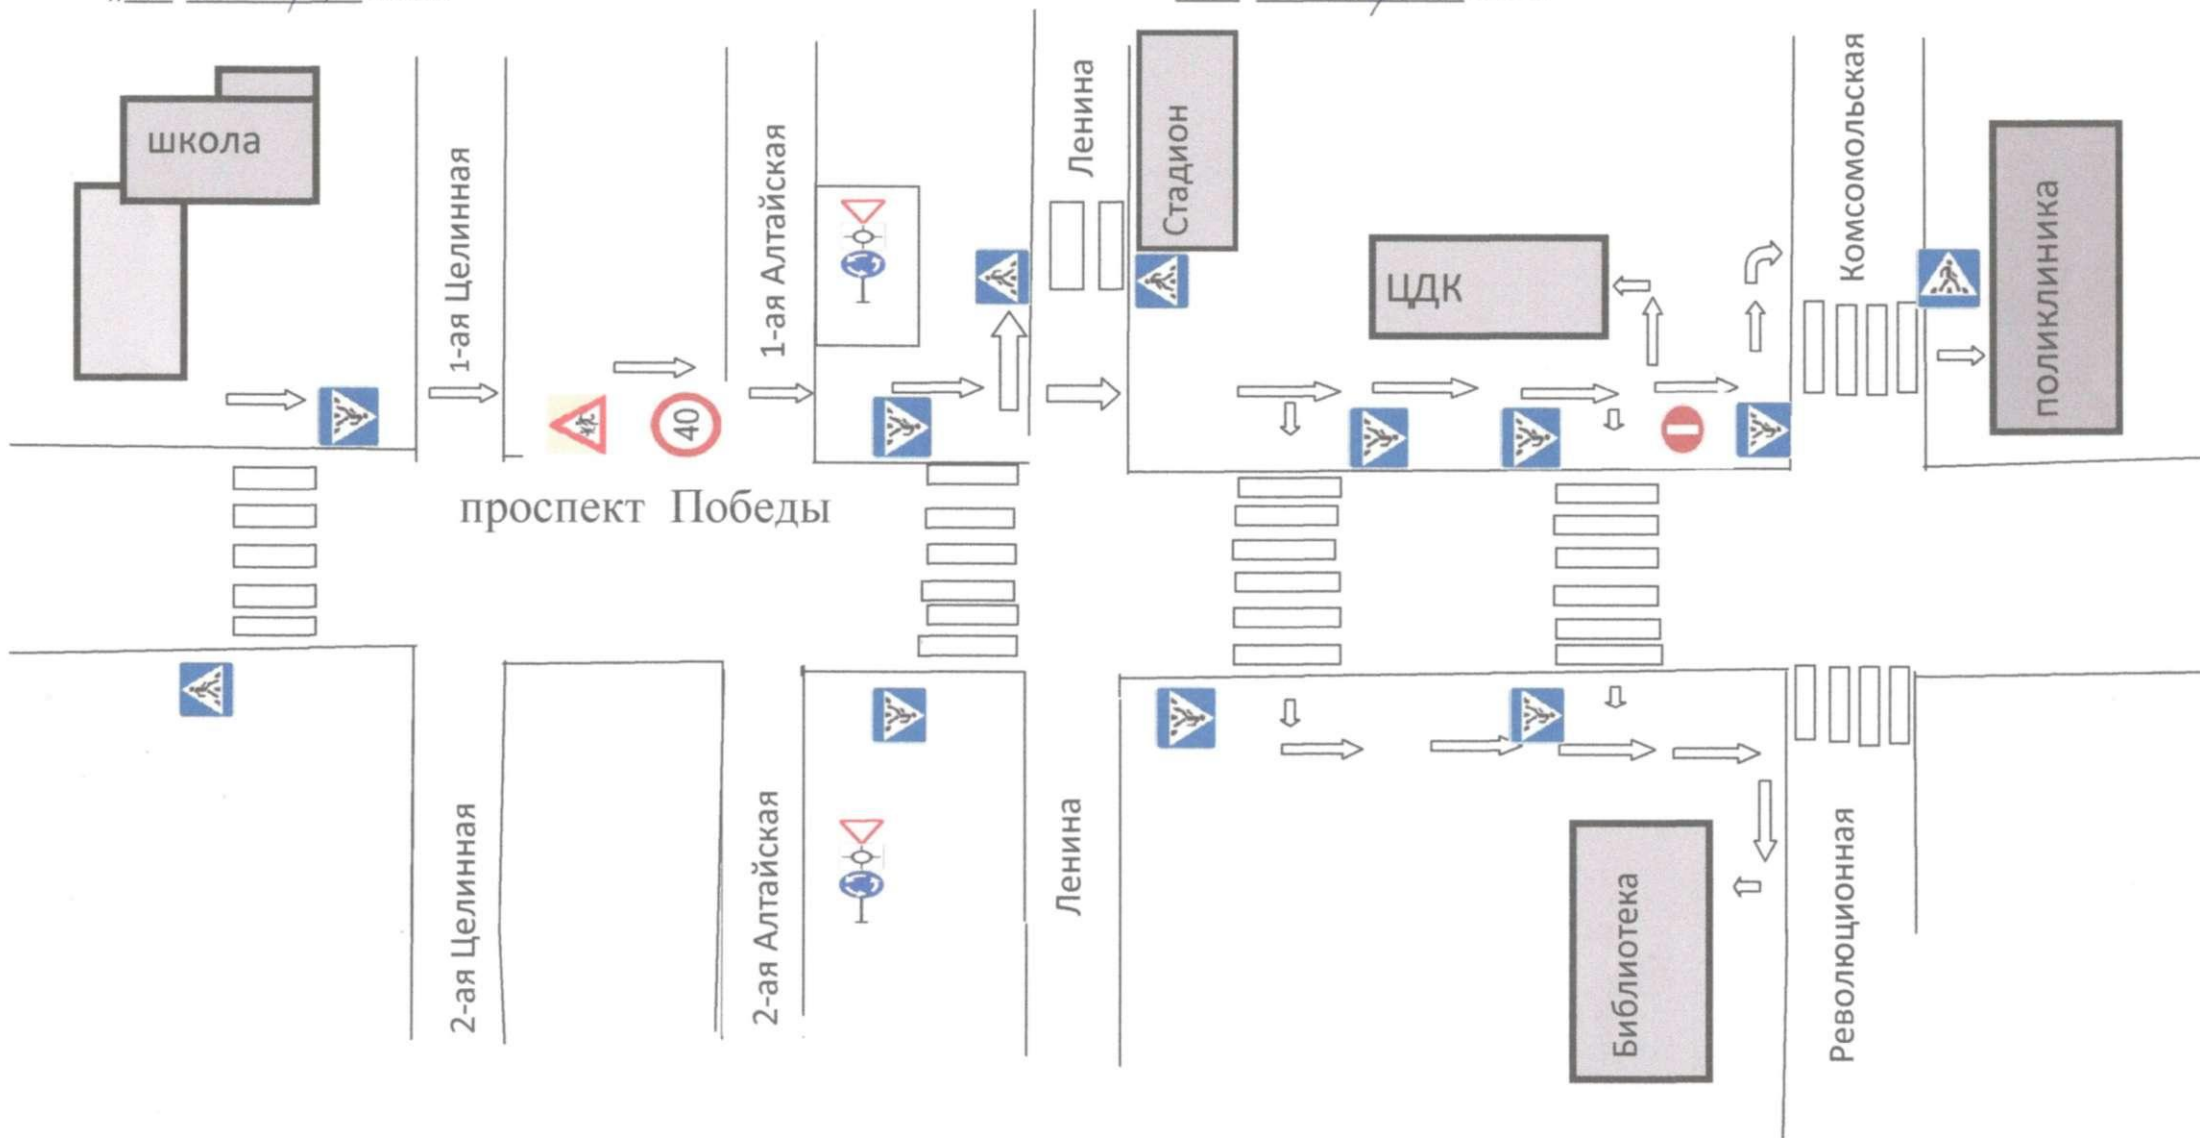

СОГЛАСОВАНО

Начальник ОГИБДД ОМВД России по Ребрихинскому району
майор полиции Алпатов С.В.
„01“ сентября 2016 г.

Схема маршрутов движения групп детей

в КГБОУ «Ребрихинская общеобразовательная школа – интернат» со стадиона, из ЦДК, поликлиники, библиотеки.